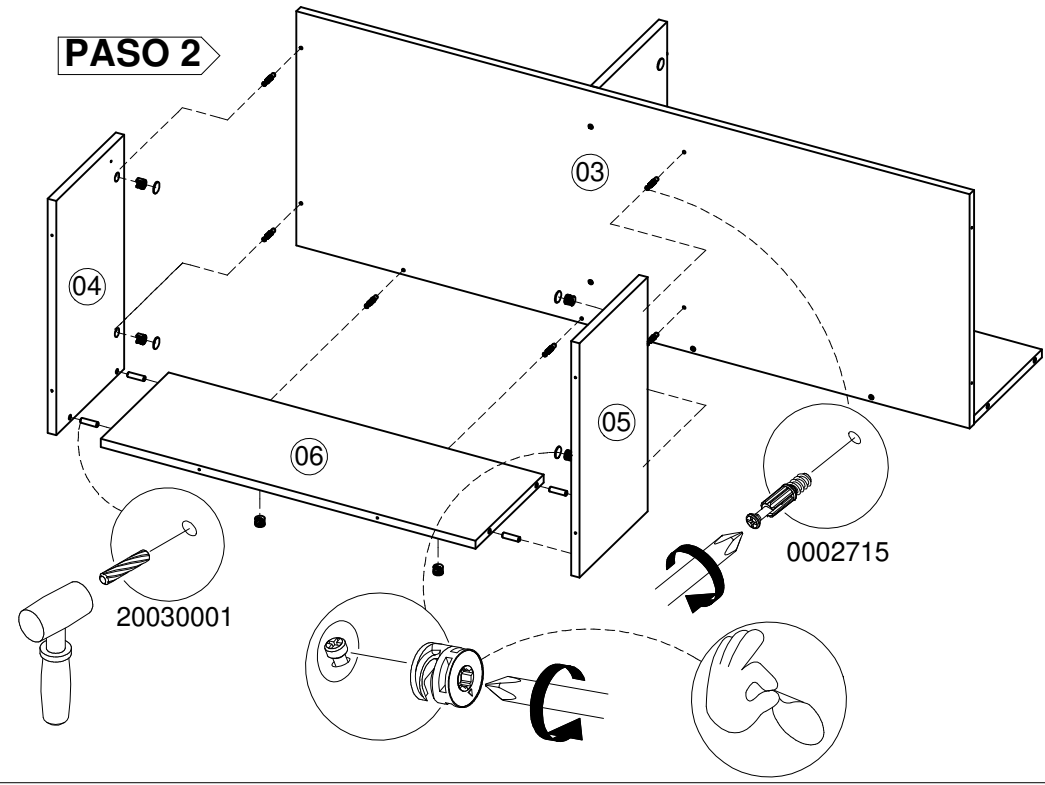

PASO 1

PASO 2

PASO 3

PASO 4