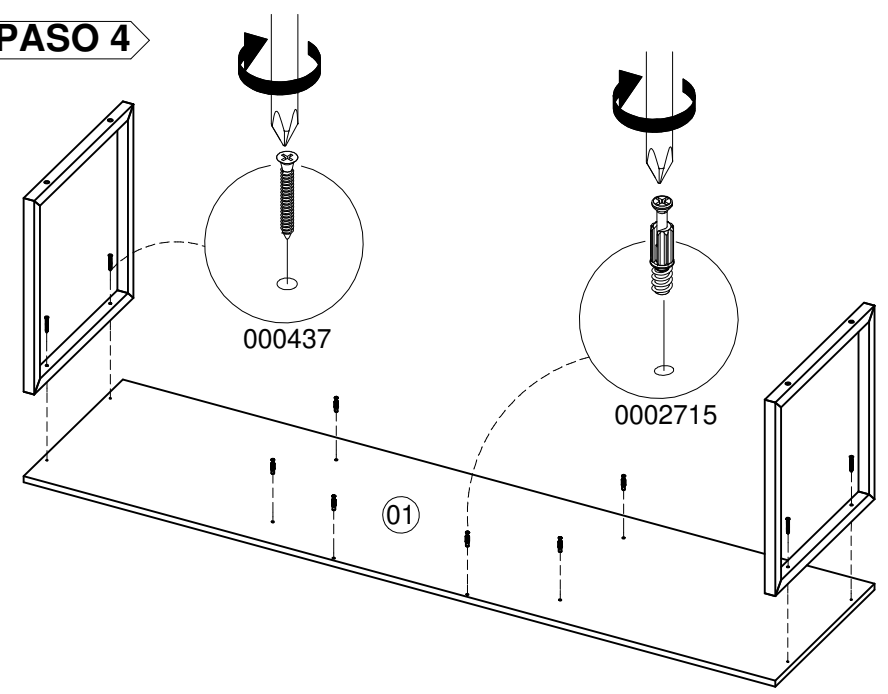

ACCESORIOS

DIBUJO	NOMBRE	CANT.	ITEMS
	BISAGRA EMBEBIDA 35MM	2	20040014
	BRAZO 60N CORTO	1	010659
	DESILIZADOR DE PATA 40 MM	8	NE - 20080027
	MARCO MESA TV DOWN TOWN	2	0007322
	PERNO CONECTOR MINIFIX 15MM	12	0002715
	TAPA TORNILLO ADHESIVA	10	CR - 0004965

PASO 1

PASO 2

PASO 3

PASO 4

PASO 5

PASO 6

PASO 7

PASO 8