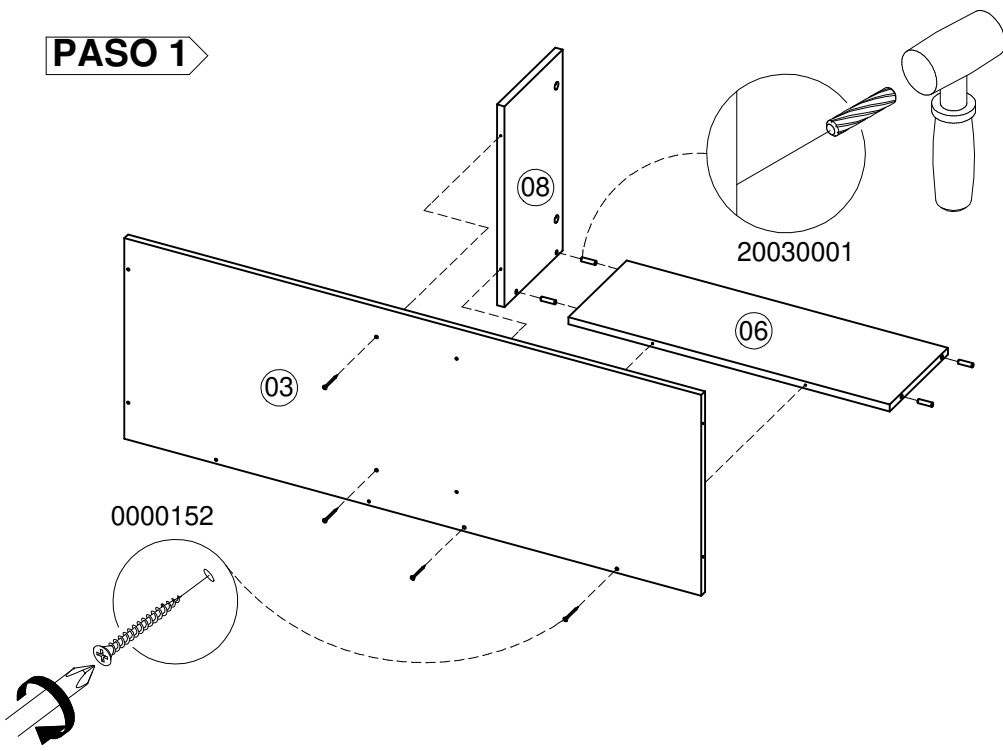

PASO 1

PASO 2

PASO 3

PASO 4