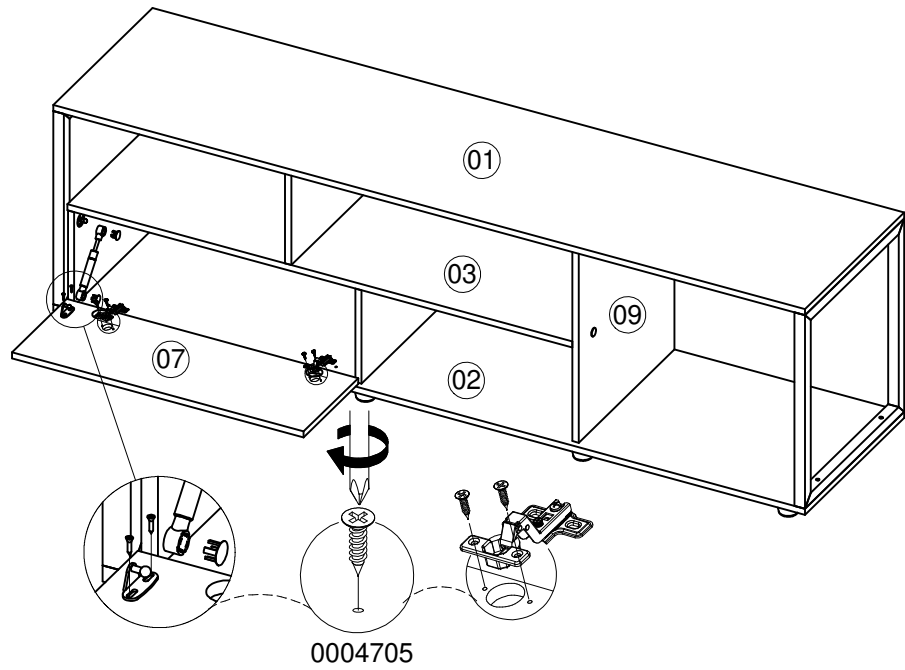

ACCESORIOS

DIBUJO	NOMBRE	CANT.	ITEMS
	BISAGRA EMBEBIDA 35MM	2	20040014
	BRAZO 60N CORTO	1	010659
	DESILIZADOR DE PATA 40 MM	8	NE - 20080027
	MARCO MESA TV DOWN TOWN	2	0007322
	PERNO CONECTOR MINIFIX 15MM	12	0002715
	TAPA TORNILLO ADHESIVA	10	CR - 0004965

DIBUJO	NOMBRE	CANT.	ITEMS
	TARUGO 8X30	8	20030001
	TORNILLO 6*2 AVE PHI AUTOPERFORANTE	14	0000152
	TORNILLO 6*5/8 AVE PHI ZINC AGLOMERADO	13	0004705
	TORNILLO 8X1 1/2 AVE PHI NEGRO	8	000437

La información y características de accesorios que aparecen en este MANUAL DE INSTRUCCIONES pueden estar sujetas a cambios dependiendo de su efectiva disponibilidad y podrán variar de acuerdo con la versión comercializada. MADERKIT S.A., se reserva el derecho de realizar modificaciones en cualquier momento y sin previo aviso. Esta información está basada en la última actualización entregada por el fabricante, y las características definitivas del mueble serán las que conozca y acepte el comprador. Vigencia hasta una nueva actualización de la fábrica. Las piezas y/o accesorios que deban reponerse por efectos de garantía se harán por la versión equivalente disponible en el momento del elemento a reponer.

PASO 1

PASO 2

PASO 3

PASO 4

PASO 5

PASO 6

PASO 7

PASO 8