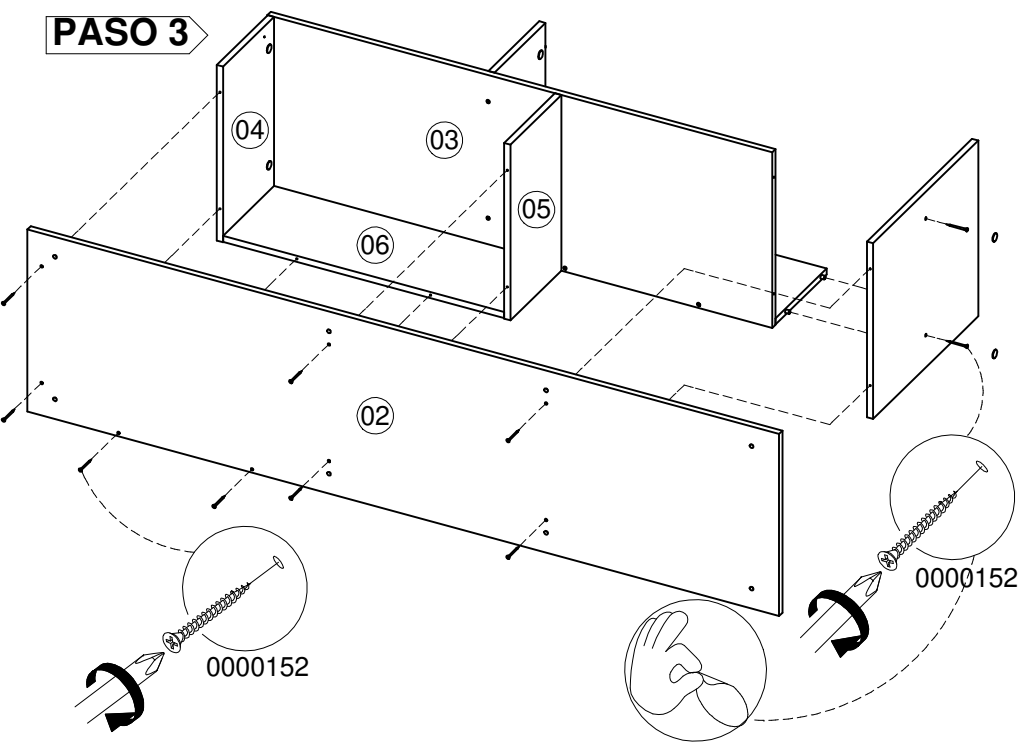

PASO 1

PASO 2

PASO 3

PASO 4