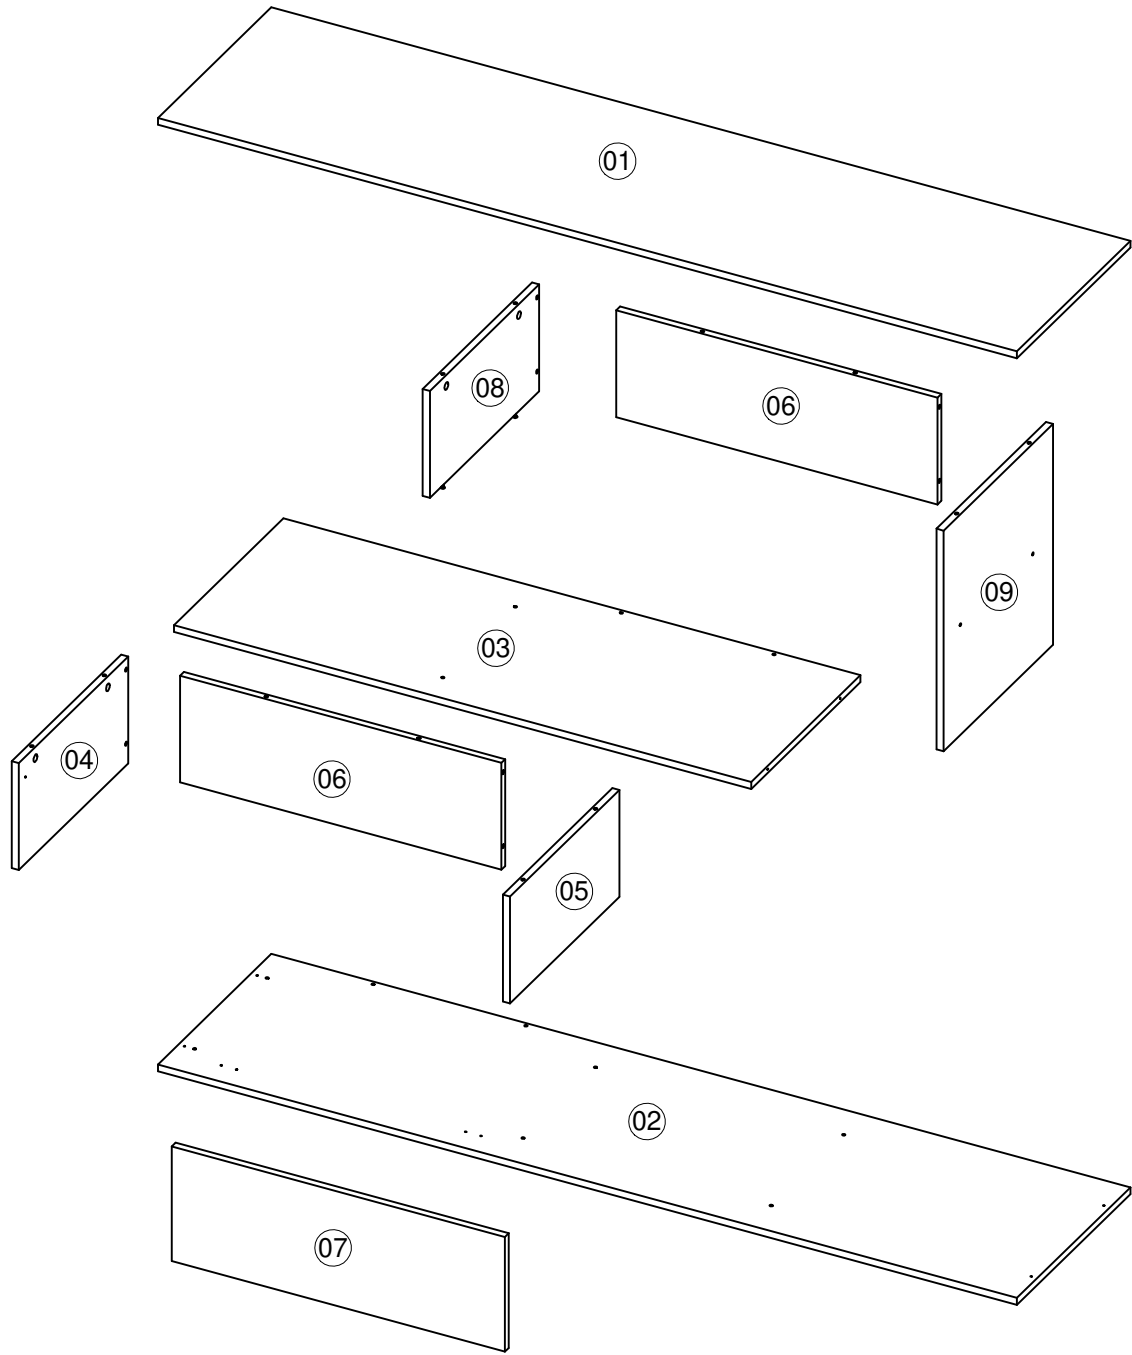

MESA TV TOWN
P00683MT-GSNE
Revisión:00/14/10/2021

 **Practimac**
tu espacio, tu vida.

 www.practimac.com

 **018000 - 180 - 425**

SERVICIO AL CLIENTE LINEA GRATUITA A NIVEL NACIONAL

*Los accesorios mencionados en el instructivo de armado podrían variar sin previo aviso.

ACCESORIOS

DIBUJO	NOMBRE	CANT.	ITEMS
	BISAGRA EMBEBIDA 35MM	2	20040014
	BRAZO 60N CORTO	1	010659
	DESILIZADOR DE PATA 40 MM	8	NE - 20080027
	MARCO MESA TV DOWN TOWN	2	0007322
	PERNO CONECTOR MINIFIX 15MM	12	0002715
	TAPA TORNILLO ADHESIVA	10	CR - 0004965

DIBUJO	NOMBRE	CANT.	ITEMS
	TARUGO 8X30	8	20030001
	TORNILLO 6*2 AVE PHI AUTOPERFORANTE	14	0000152
	TORNILLO 6*5/8 AVE PHI ZINC AGLOMERADO	13	0004705
	TORNILLO 8X1 1/2 AVE PHI NEGRO	8	000437

La información y características de accesorios que aparecen en este MANUAL DE INSTRUCCIONES pueden estar sujetas a cambios dependiendo de su efectiva disponibilidad y podrán variar de acuerdo con la versión comercializada. MADERKIT S.A., se reserva el derecho de realizar modificaciones en cualquier momento y sin previo aviso. Esta información está basada en la última actualización entregada por el fabricante, y las características definitivas del mueble serán las que conozca y acepte el comprador. Vigencia hasta una nueva actualización de la fábrica. Las piezas y/o accesorios que deban reponerse por efectos de garantía se harán por la versión equivalente disponible en el momento del elemento a reponer.