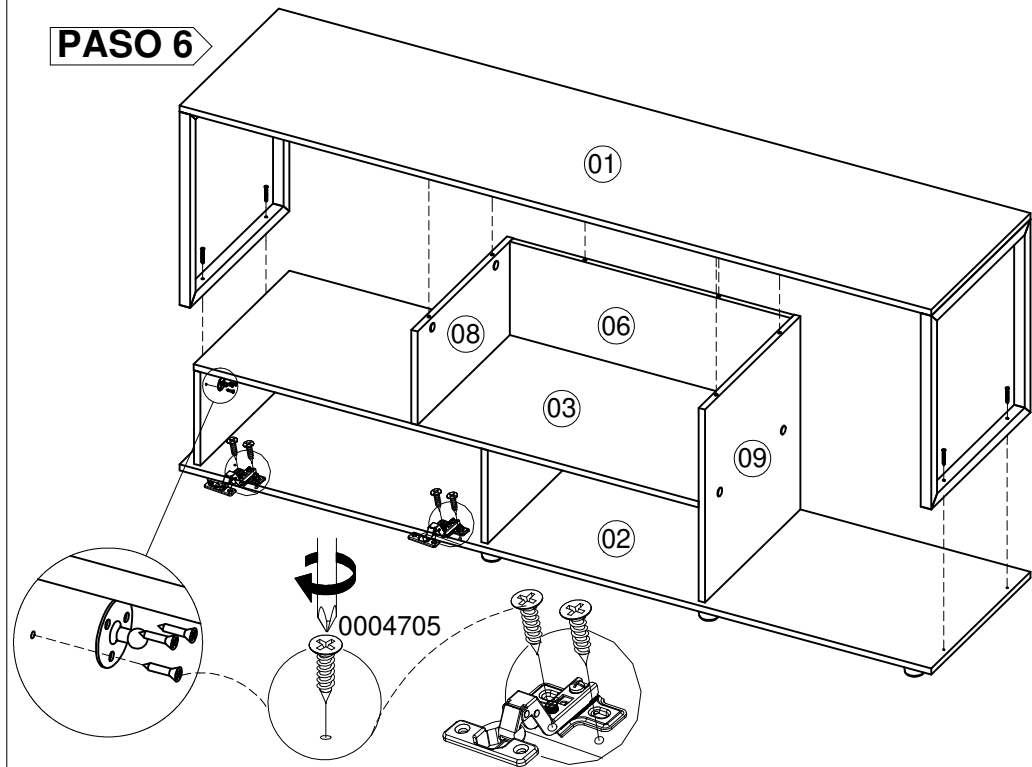

ACCESORIOS

DIBUJO	NOMBRE	CANT.	ITEMS
	BISAGRA EMBEBIDA 35MM	2	20040014
	BRAZO 60N CORTO	1	010659
	DESILIZADOR DE PATA 40 MM	8	NE - 20080027
	MARCO MESA TV DOWN TOWN	2	0007322
	PERNO CONECTOR MINIFIX 15MM	12	0002715
	TAPA TORNILLO ADHESIVA	10	CR - 0004965

PASO 1

PASO 2

PASO 3

PASO 4

PASO 5

PASO 6

PASO 7

PASO 8