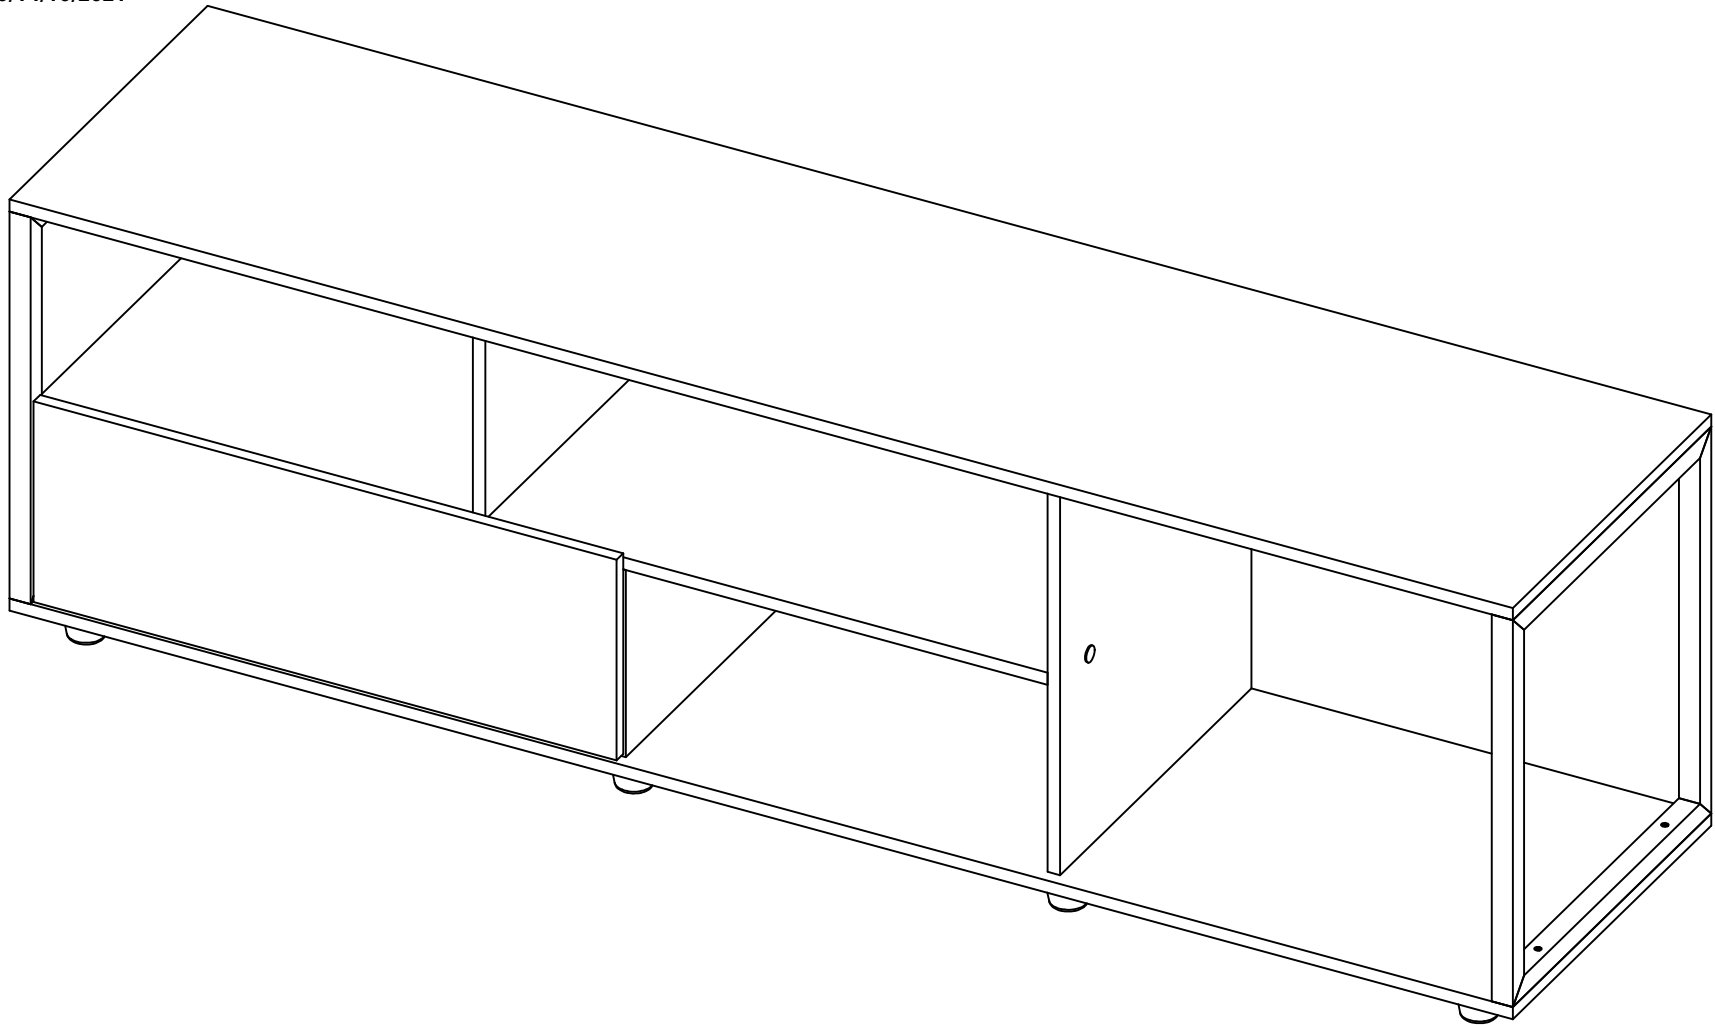

MESA TV TOWN
P00683MT-GSNE
Revisión:00/14/10/2021

 **Practimac**
tu espacio, tu vida.

 www.practimac.com

 **018000 - 180 - 425**

SERVICIO AL CLIENTE LINEA GRATUITA A NIVEL NACIONAL

*Los accesorios mencionados en el instructivo de armado podrían variar sin previo aviso.

ACCESORIOS

DIBUJO	NOMBRE	CANT.	ITEMS
	BISAGRA EMBEBIDA 35MM	2	20040014
	BRAZO 60N CORTO	1	010659
	DESILIZADOR DE PATA 40 MM	8	NE - 20080027
	MARCO MESA TV DOWN TOWN	2	0007322
	PERNO CONECTOR MINIFIX 15MM	12	0002715
	TAPA TORNILLO ADHESIVA	10	CR - 0004965