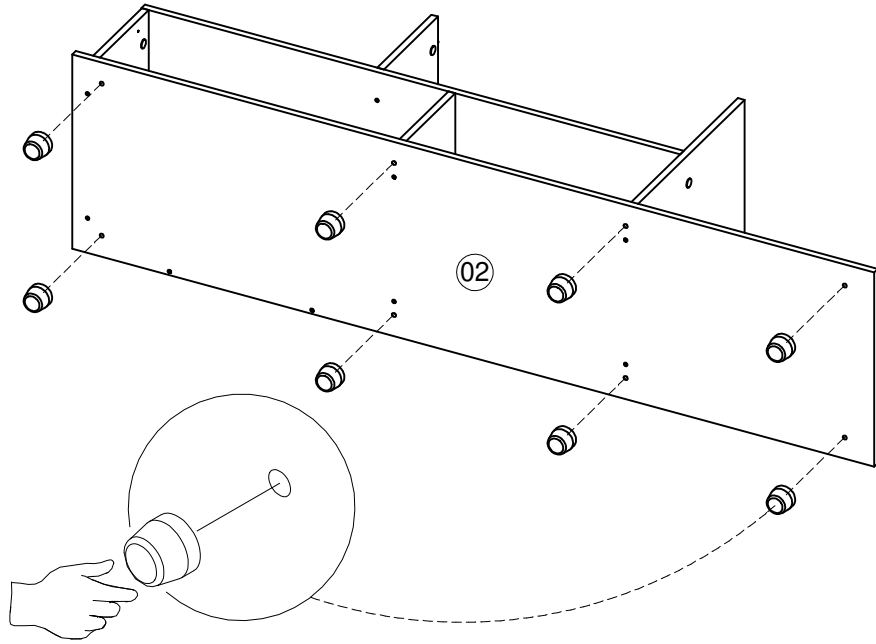

ACCESORIOS

DIBUJO	NOMBRE	CANT.	ITEMS
	BISAGRA EMBEBIDA 35MM	2	20040014
	BRAZO 60N CORTO	1	010659
	DESILIZADOR DE PATA 40 MM	8	NE - 20080027
	MARCO MESA TV DOWN TOWN	2	0007322
	PERNO CONECTOR MINIFIX 15MM	12	0002715
	TAPA TORNILLO ADHESIVA	10	CR - 0004965

PASO 1

PASO 2

PASO 3

PASO 4

PASO 5

PASO 6

PASO 7

PASO 8